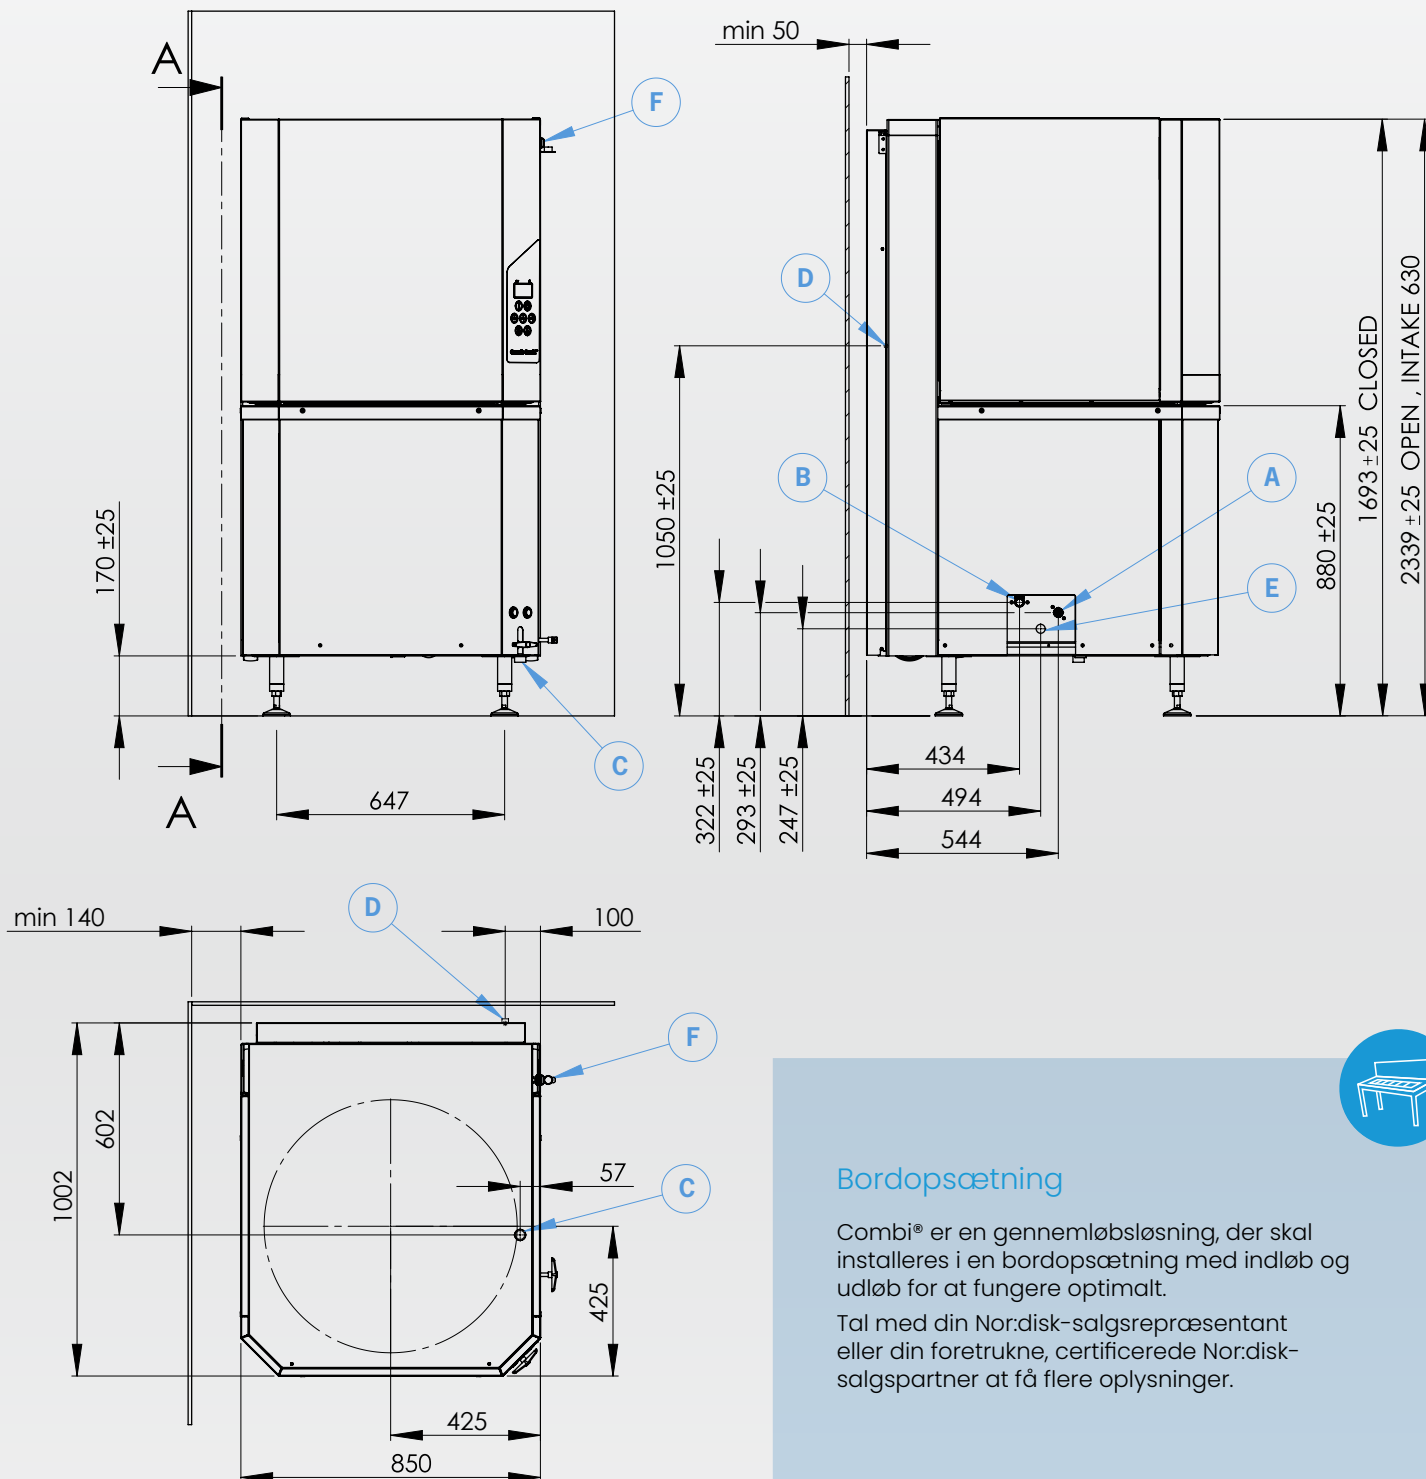

Granule Combi® Installation

(A/B) Vandindtag, (C) Afløb, (D) Vaskemiddel/tørremiddeltilslutning, (E) Elektrisk tilslutning, (F) USB-port.

Se forrige side for detaljer.

(mm)

Bordopsætning

Combi® er en gennemløbsløsning, der skal installeres i en bordopsætning med indløb og udløb for at fungere optimalt.

Tal med din Nor:disk-salgrepræsentant eller din foretrukne, certificerede Nor:disk-salgspartner at få flere oplysninger.