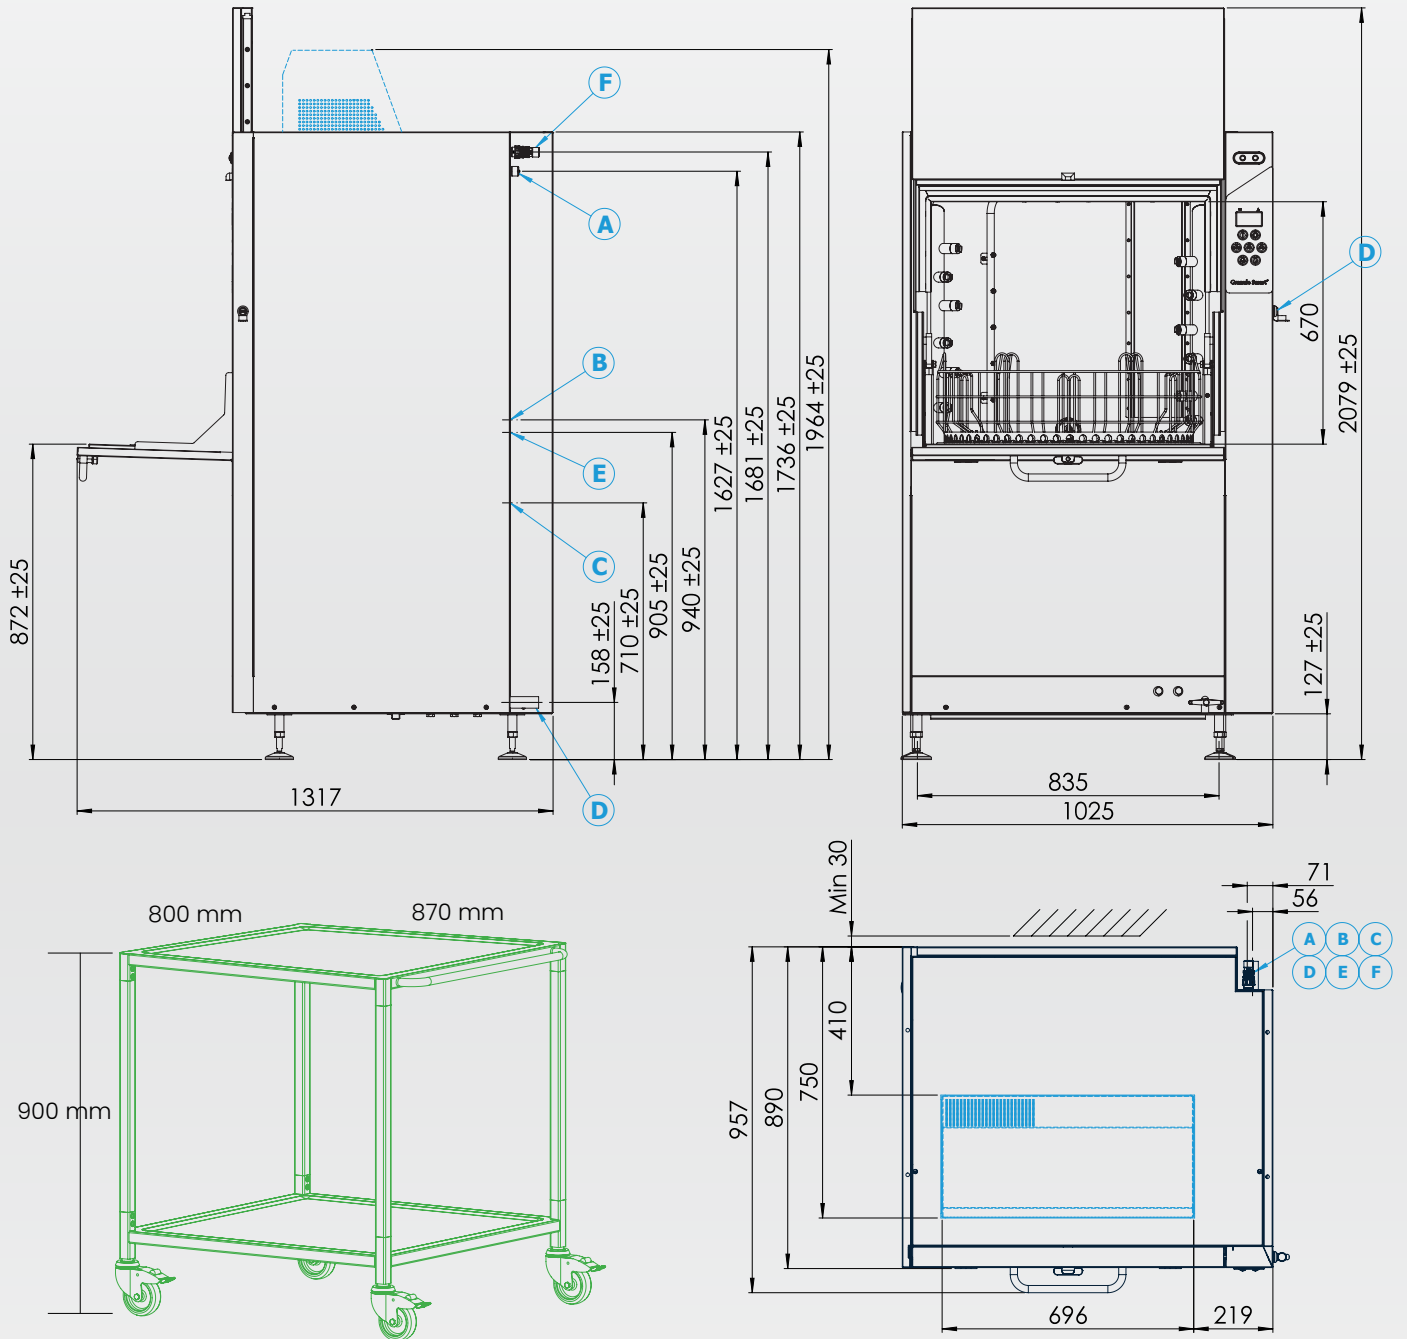

Granule Smart® instalare

(A/F) Alimentarea cu apă. (B/E) Conexiune detergent/agent de uscare. (C) Conexiune electrică. (D) Scurgere. (G) Port USB.

Accesați pagina anterioară pentru detalii.

(mm)

© Nordisk 2024.09 SMART-RO Ne rezervăm dreptul de a corecta orice erori de imprimare. Ne rezervăm dreptul de a modifica aspectul, specificațiile și echipamentele.

..... EcoExchanger® (accesoriu opțional)

— Cărucior prevăzut cu coș de spălare x 2 (disponibil doar pentru Ediția FreeFlow)

NOR:DISK
CLEAN SOLUTIONS

www.nordiskclean.com